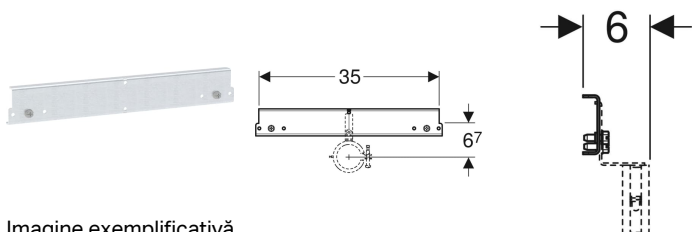

Dispozitiv de fixare Geberit Duofix pentru scurgere centrală între două elemente de instalare pentru lavoare

Imagine exemplificativă

Domenii de utilizare

- Pentru lavoare mari cu scurgere centrală și două guri de scurgere
- Pentru fixarea între elementele de instalare Geberit Duofix pentru lavoare, varianta îngustă
- Pentru fixarea brățărilor pentru conductă din elementul de instalare Geberit Duofix pentru lavoare

Caracteristici

- Galvanizat

Date tehnice

Material | Oțel

Lista elementelor livrate

- Material de fixare

Cod art.

111.027.00.1